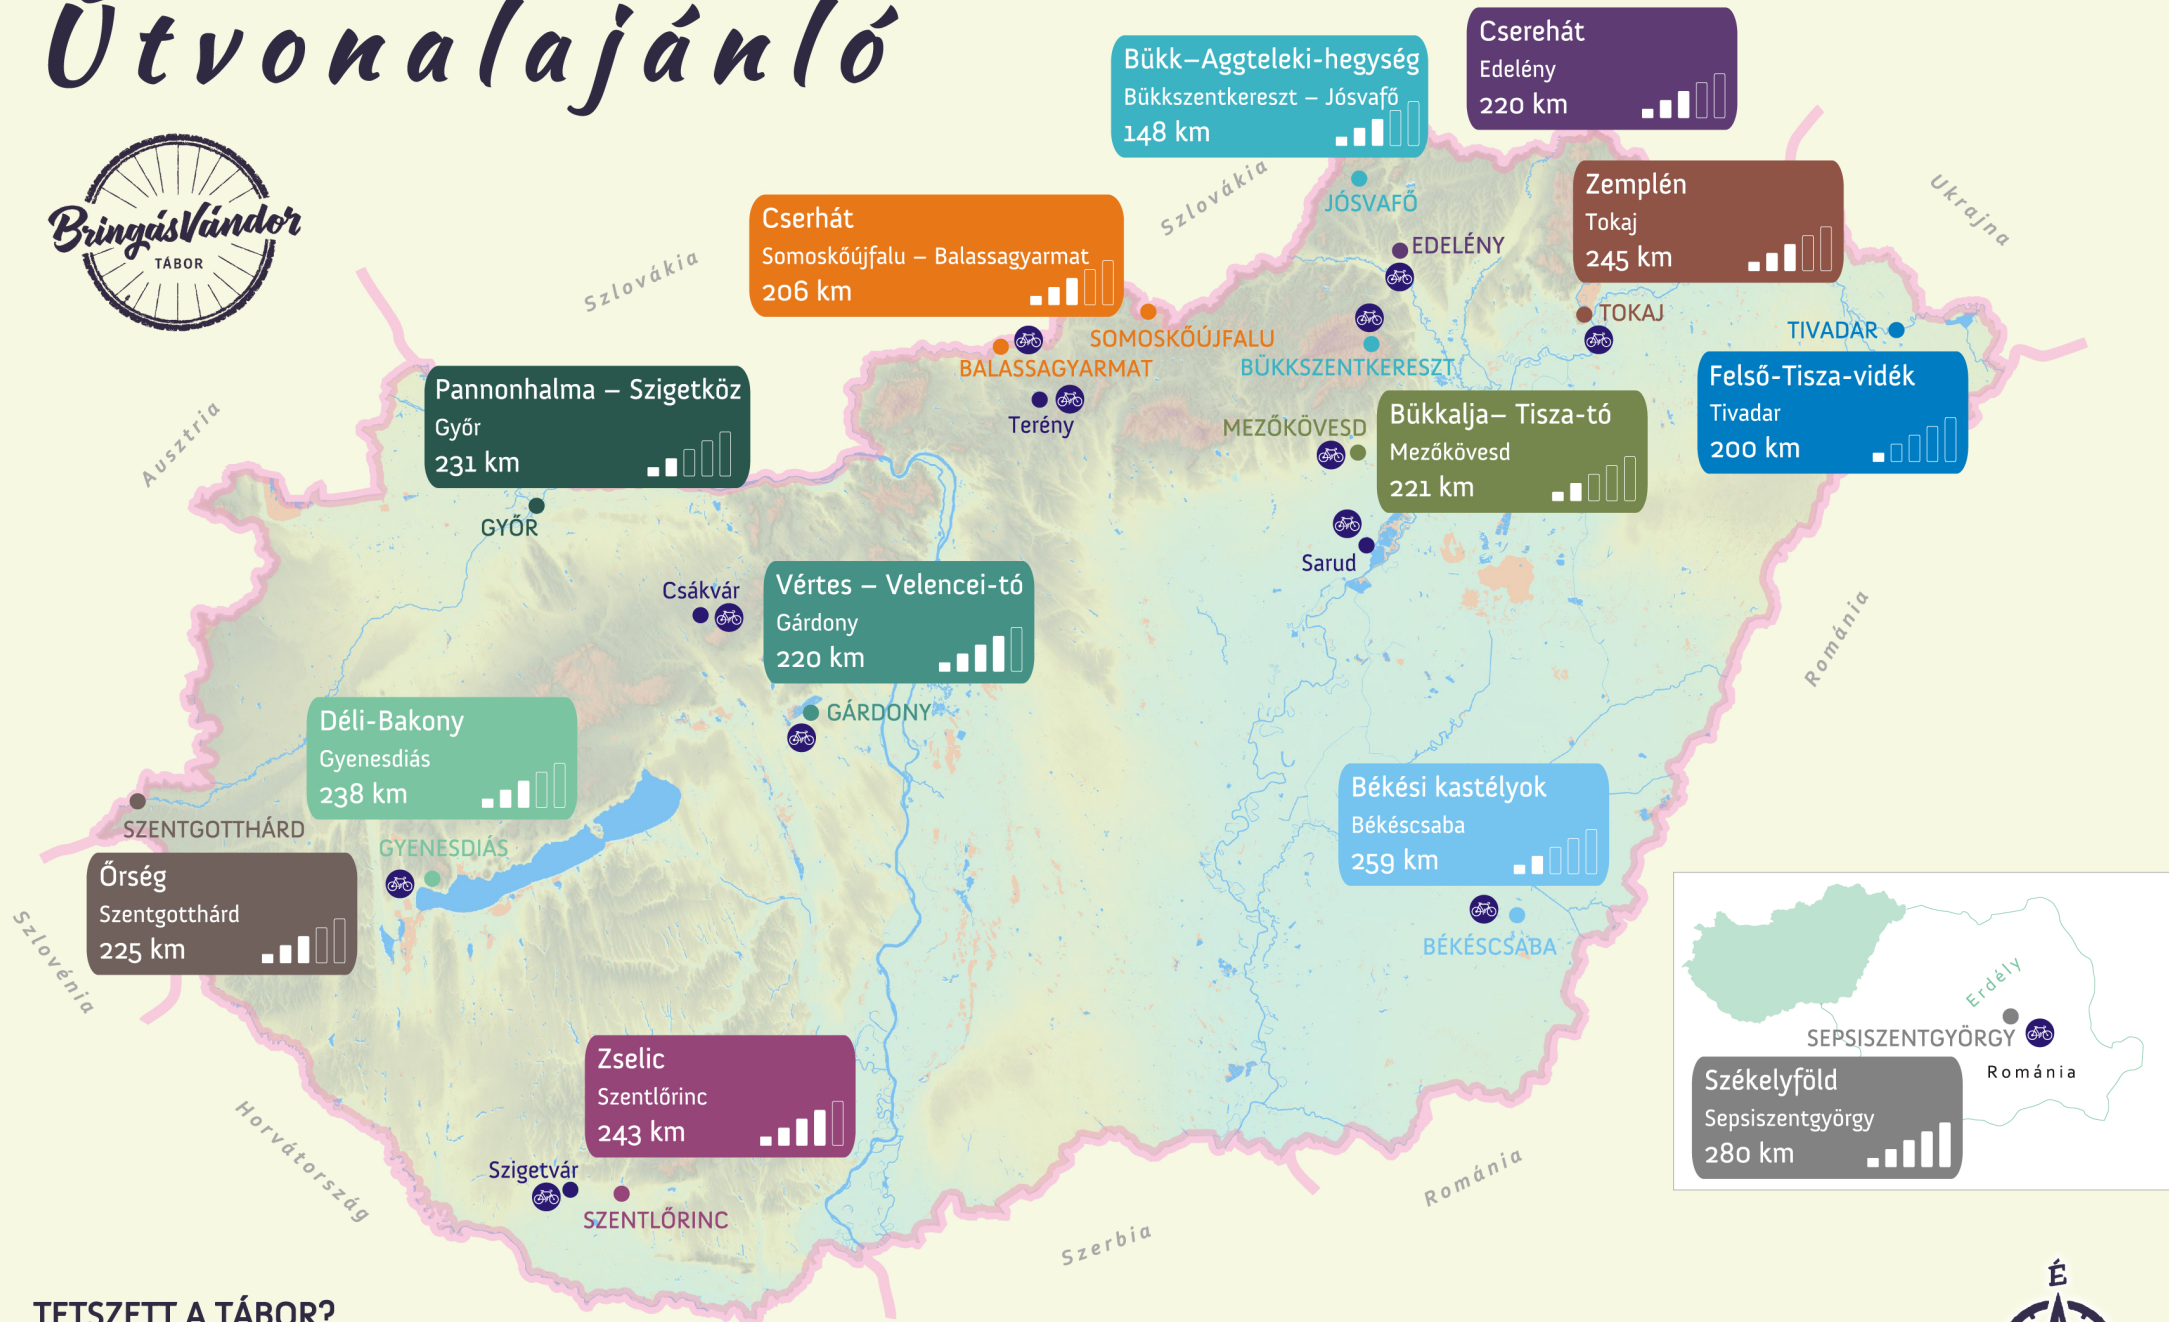

Útvonalajánló

TETSZETT A TÁBOR?

Jelentkezz a többi BringásVándor táborra is!

Vegyél részt osztályoddal az 1-3 napos kerékpáros osztálykirándulásokon is!